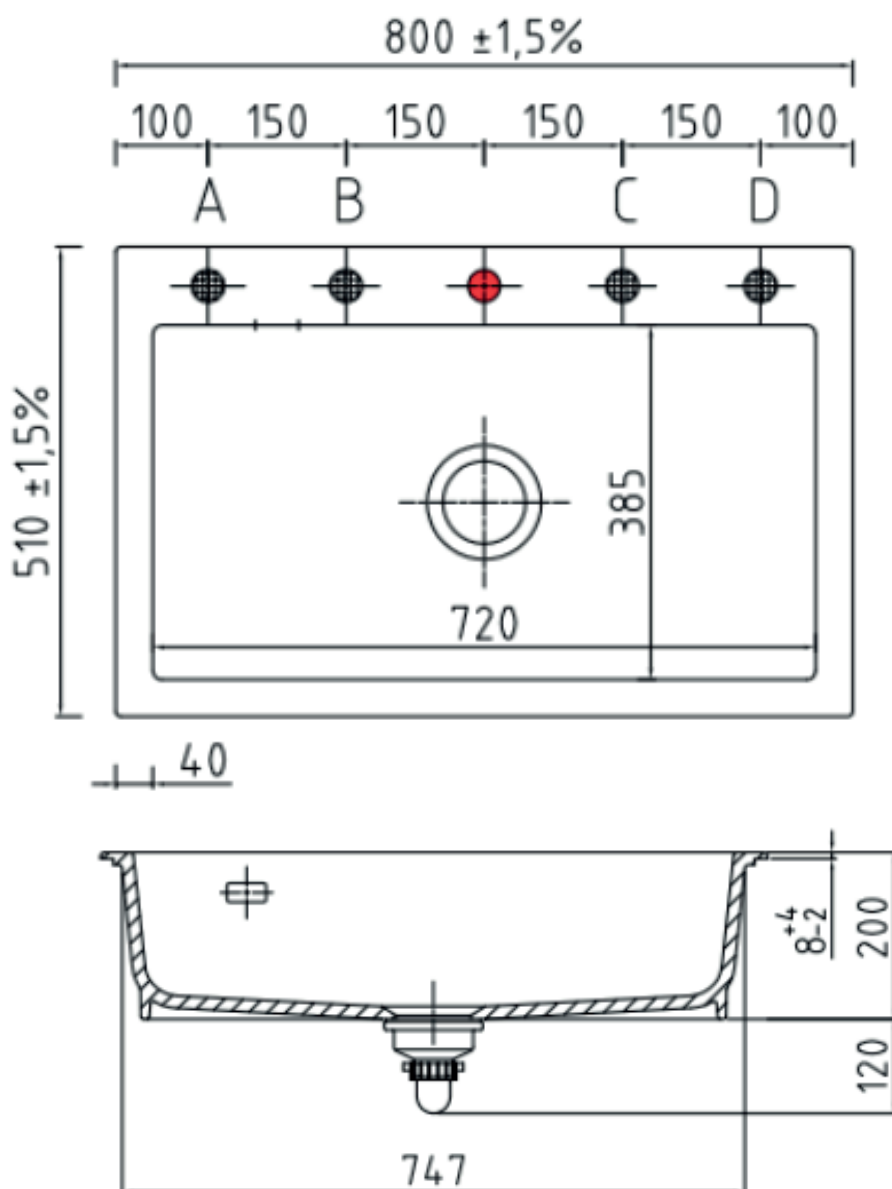

# Mera 80 køkkenvask

Varenr.:  
11081S

VVS-nr.:  
682493115

Materiale: Keramik  
Farve: Mat hvid  
Overflade: Glaseret, mat  
Monteringsmulighed: Nedfældning  
Min. skabsbredde: 800 mm  
Hanehul: Ja  
Overløb: Ja  
Bundventil medfølger: Ja, i sort

# LAVABO®

Leveres med Ø35 mm hanehul.  
Ønskes yderlige huller (Pos A, B, C  
eller D) angives dette ved bestil-  
ling.